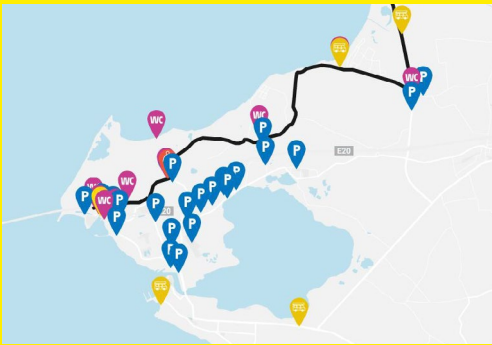

Tour de France 2022

NYHEDSBREV #6

FÅ OVERBLIK OVER PRAKTIKKEN OG TRAFIKKEN

I det nye **trafikunivers** på letourcph.dk kan du få trafik-informationer og orientere dig ift. placering af parkeringspladser, afspærringer, toiletter, fanzoner mm. den 2. juli. Her kan du få styr på praktikken og forberede dine Tour-planer. Du finder trafikuniverset [hér](#).

Køb af p-billet til kommunens parkeringsarealer foretages [hér](#).

KONTORKARAVANEN - KOM OG TAL MED OS

Tour-kontoret rykker ud langs ruten. Kig forbi, hvis du har spørgsmål og vil vide mere om Touren i kommunen. Du kan møde os her:

- Svenstrup i Parken v. Violvej 44 d. 20. maj
- Næsby Stand d. 2. juni
- Stillinge Strand på græsareal ved krydset d. 14. juni
- Korsør Station d. 20. juni

Læs mere og find tider på facebookside "Touren Over Broen"

Læs mere om puljerne og søg dem [hér](#).

Foto: © A.S.O. / ALEX BROADWAY

INFOMØDE OM TOUREN D. 30. MAJ

Den 30. maj kl. 19.00-20.30 afholder Slagelse Kommune et stort infomøde på Musholm i Korsør. På mødet gennemgår vi ruten og giver praktiske informationer om bla. parkeringsforhold, Tourens forventede påvirkning på trafikken, og hvor vi forventer af folk samler sig d. 2. juli.